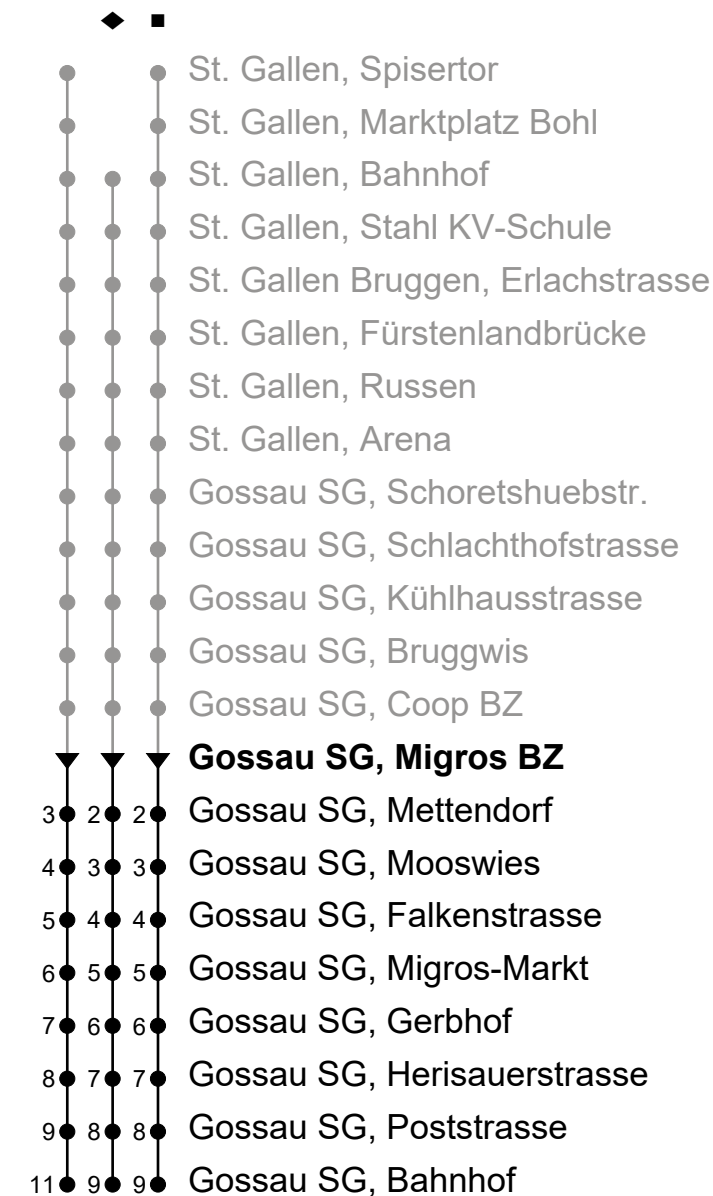

ungefähre Reisezeit in Minuten

A Fährt bis St. Gallen, Heiligkreuzstrasse;
 Frühkurs: verkehrt 4.05 Uhr ab Marktplatz
 Bohl als Rundkurs via Neudorf/R'str. -
 Heiligkreuzstrasse - Marktplatz Bohl bis
 Gossau Bhf, (verkehrt nicht via Spisertor)

Echtzeit - Fahrplan

071 385 66 20

info@regiobus.ch
www.regiobus.ch

Regiobus AG
Tannenstrasse 5
9200 Gossau SG 2

Gossau SG, Migros BZ

Richtung Gossau Bahnhof

Gültig von 10.12.2023 bis 14.12.2024

🕒	Montag - Freitag sowie 2. Jan., ohne 1. Nov.	Samstag	Sonntag und allg. Feiertage sowie 1. Nov.
4	46 _A		
5	55	59	
6	09 19 29 39 49		
7	09 19 29 39 49	49	31 [♦]
8	09 19 29 39 49	09 19 29 39 49	31 [♦]
9	09 19 29 39 49	09 19 29 39 49	31 [♦]
10	09 19 29 39 49	09 19 29 39 49	31 [♦]
11	09 19 29 39 49	09 19 29 39 49	31 [♦]
12	09 19 29 39 49	09 19 29 39 49	31 [♦]
13	09 19 29 39 49	09 19 29 39 49	31 [♦]
14	09 19 29 39 49	09 19 29 39 49	31 [♦]
15	09 19 29 39 49	09 19 29 39 49	31 [♦]
16	09 19 29 39 49	09 19 29 39 49	31 [♦]
17	09 19 29 39 49	09 19 29 39 49	31 [♦]
18	09 19 29 39 49	09 19 31 [♦]	31 [♦]
19	09 19 29 39 49	31 [♦]	31 [♦]
20	09 19 29 39 49 ^d	31 [♦]	
21	09 ^d 19 ^d 29 ^d 31 ^{b ♦} 39 ^d 49 ^d	31 [♦]	
22	01 ^d 31 [♦]	31 [♦]	
23	31 [♦]	31 [♦]	
0	31 [♦]	31 [♦]	

ungefähre Reisezeit in Minuten

A Frñhkurs 4.16 Uhr ab Heiligkreuzstrasse

b Montag - Mittwoch / Freitag sowie 28. Mrz.

d nur Donnerstag, ohne 28. Mrz.

Je nach Verkehrsaufkommen oder Witterung können Abweichungen vorkommen.